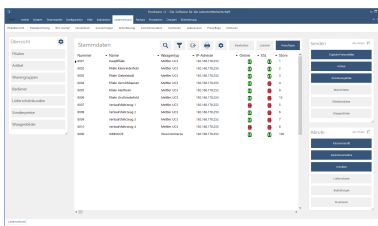

Abverkauf-Ladenwaagenanbindung

- innovative Software - übersichtliche Bedieneroberfläche
- Artikelpflege - Laufschrift - Verkäufernamen - Verkäuferumsätze - Sonderpreise
- Warengruppenumsatz - Artikelumsatz - Kundenzahl - Statistiken - Preislisten - u. v. m.

Sonderpreis netto ab 790€

zzgl. MwSt., Anfahrt, Installation und Einweisung nach Aufwand.